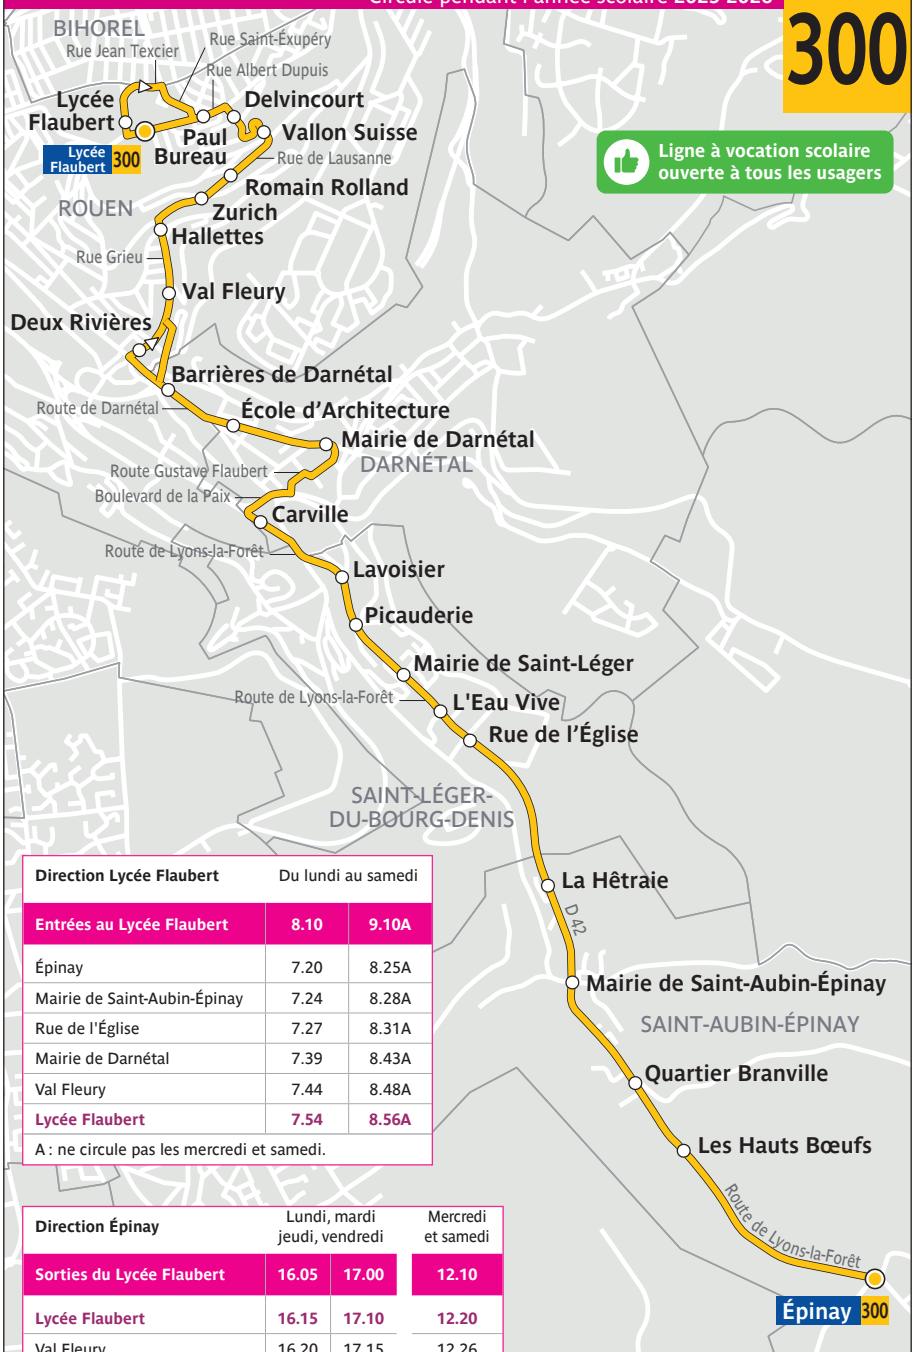


 Ligne à vocation scolaire ouverte à tous les usagers

Direction Lycée Flaubert	Du lundi au samedi	
Entrées au Lycée Flaubert	8.10	9.10A
Épinay	7.20	8.25A
Mairie de Saint-Aubin-Épinay	7.24	8.28A
Rue de l'Église	7.27	8.31A
Mairie de Darnétal	7.39	8.43A
Val Fleury	7.44	8.48A
Lycée Flaubert	7.54	8.56A

A : ne circule pas les mercredi et samedi.

Direction Épinay	Lundi, mardi jeudi, vendredi	Mercredi et samedi
Sorties du Lycée Flaubert	16.05	17.00
Lycée Flaubert	16.15	17.10
Val Fleury	16.20	17.15
Mairie de Darnétal	16.25	17.20
Rue de l'Église	16.34	17.30
Mairie de Saint-Aubin-Épinay	16.37	17.33
Épinay	16.45	17.40