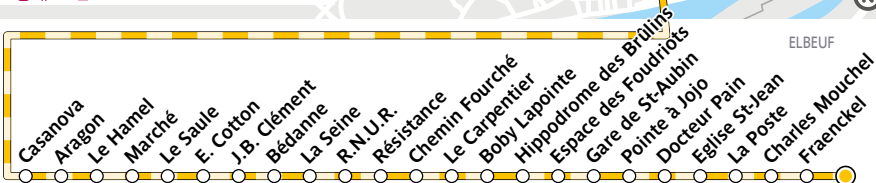

Champ de Foire 311