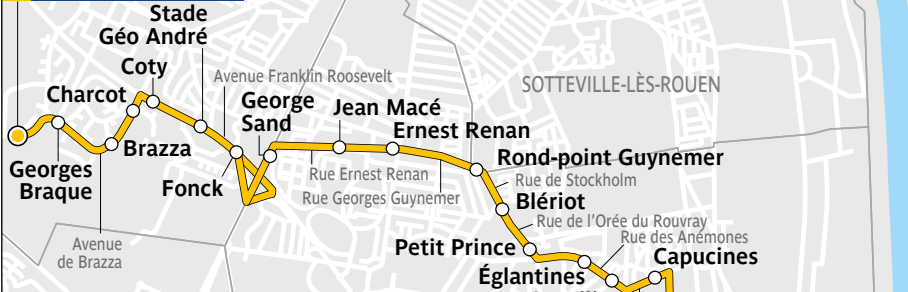

## 311 Lycée Val de Seine

Direction Lycée Val de Seine	Du lundi au vendredi		Samedi
<b>Entrées au Lycée Val de Seine</b>	<b>8.20</b>	<b>9.20</b>	<b>8.20</b>
Champ de Foire	-	6:56	- - -
Gare de Saint-Aubin	-	7:05	- - -
Bédanne	-	7:16	- - -
Casanova	-	7:28	- - -
Pôle Multimodal - Cotoni	-	7:31	- - 7.30
Pont de la Chapelle	7.35	7:42	- 8.40 7.42
Languedoc	7.40	7:47	- 8.45 7.47
Camélias	7.45	7:53	- 8.50 7.52
Ernest Renan	7.52	7:59	7.55 8.57 7.59
Stade Géo André	7.57	8:03	8.00 9:02 8.04
<b>Lycée Val de Seine</b>	<b>8.08</b>	<b>8:10</b>	<b>8.11 9.10 8.10</b>

Direction Champ de Foire ou Pôle Multimodal Cotoni	Lundi, mardi, jeudi, vendredi			Mercredi et samedi	Mercredi
<b>Sorties du Lycée Val de Seine</b>	<b>15.30</b>	<b>16.30</b>	<b>17.30</b>	<b>12.25</b>	<b>13.25</b>
<b>Lycée Val de Seine</b>	<b>15.40</b>	<b>16.40</b>	<b>17.40</b>	<b>12.35</b>	<b>13.35</b>
Stade Géo André	15.42	16.42	17.42	12.37	13.42
Ernest Renan	15.48	16.48	17.48	12.43	13.48
Camélias	15.54	16.55	17.54	12.50	13:56
Languedoc	16.00	17.01	17.59	12.56	14:01
Pont de la Chapelle	16.04	17.05	18.06	13.00	14:05
Pôle Multimodal - Cotoni	16.20	17.19	-	13.12	14:15
Casanova	-	-	-	18:23	-
Bédanne	-	-	-	18:33	-
Gare de Saint-Aubin	-	-	-	18:44	-
Champ de Foire	-	-	-	18:53	-