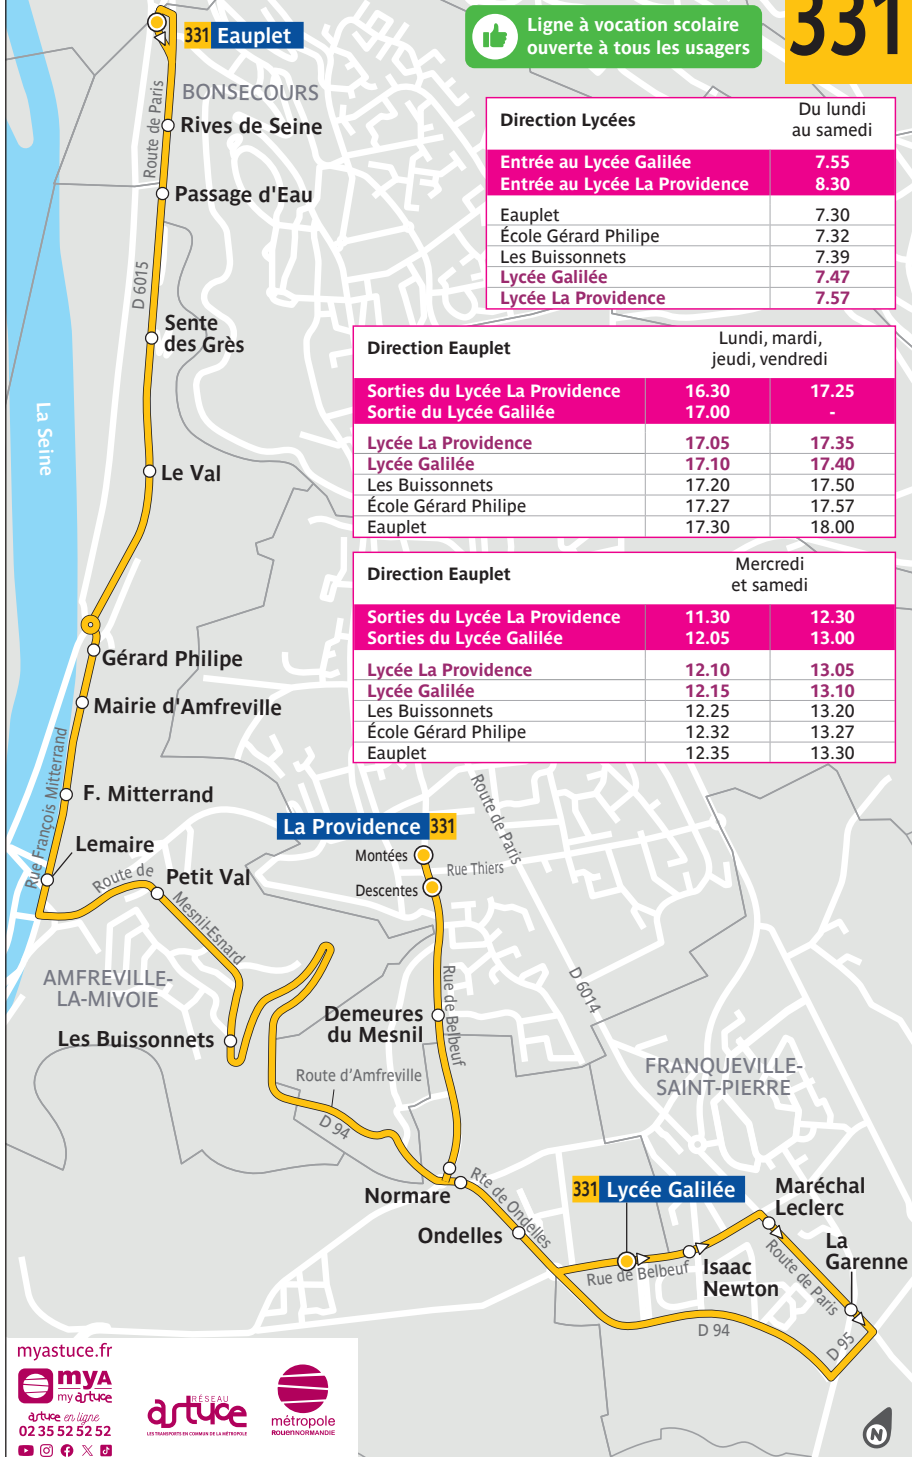

Ligne à vocation scolaire
ouverte à tous les usagers

Direction Lycées

Du lundi
au samedi

Entrée au Lycée Galilée	7.55
Entrée au Lycée La Providence	8.30
Eauplet	7.30
École Gérard Philipe	7.32
Les Buissonnets	7.39
Lycée Galilée	7.47
Lycée La Providence	7.57

Direction Eauplet

Lundi, mardi,
jeudi, vendredi

Sorties du Lycée La Providence	16.30	17.25
Sortie du Lycée Galilée	17.00	-
Lycée La Providence	17.05	17.35
Lycée Galilée	17.10	17.40
Les Buissonnets	17.20	17.50
École Gérard Philipe	17.27	17.57
Eauplet	17.30	18.00

Direction Eauplet

Mercredi
et samedi

Sorties du Lycée La Providence	11.30	12.30
Sorties du Lycée Galilée	12.05	13.00
Lycée La Providence	12.10	13.05
Lycée Galilée	12.15	13.10
Les Buissonnets	12.25	13.20
École Gérard Philipe	12.32	13.27
Eauplet	12.35	13.30

La Providence 331

myastuce.fr

artuce en ligne
02 35 52 52 52

LES TRANSPORTS EN COMMUN DE LA SEINE-ET-MARNE