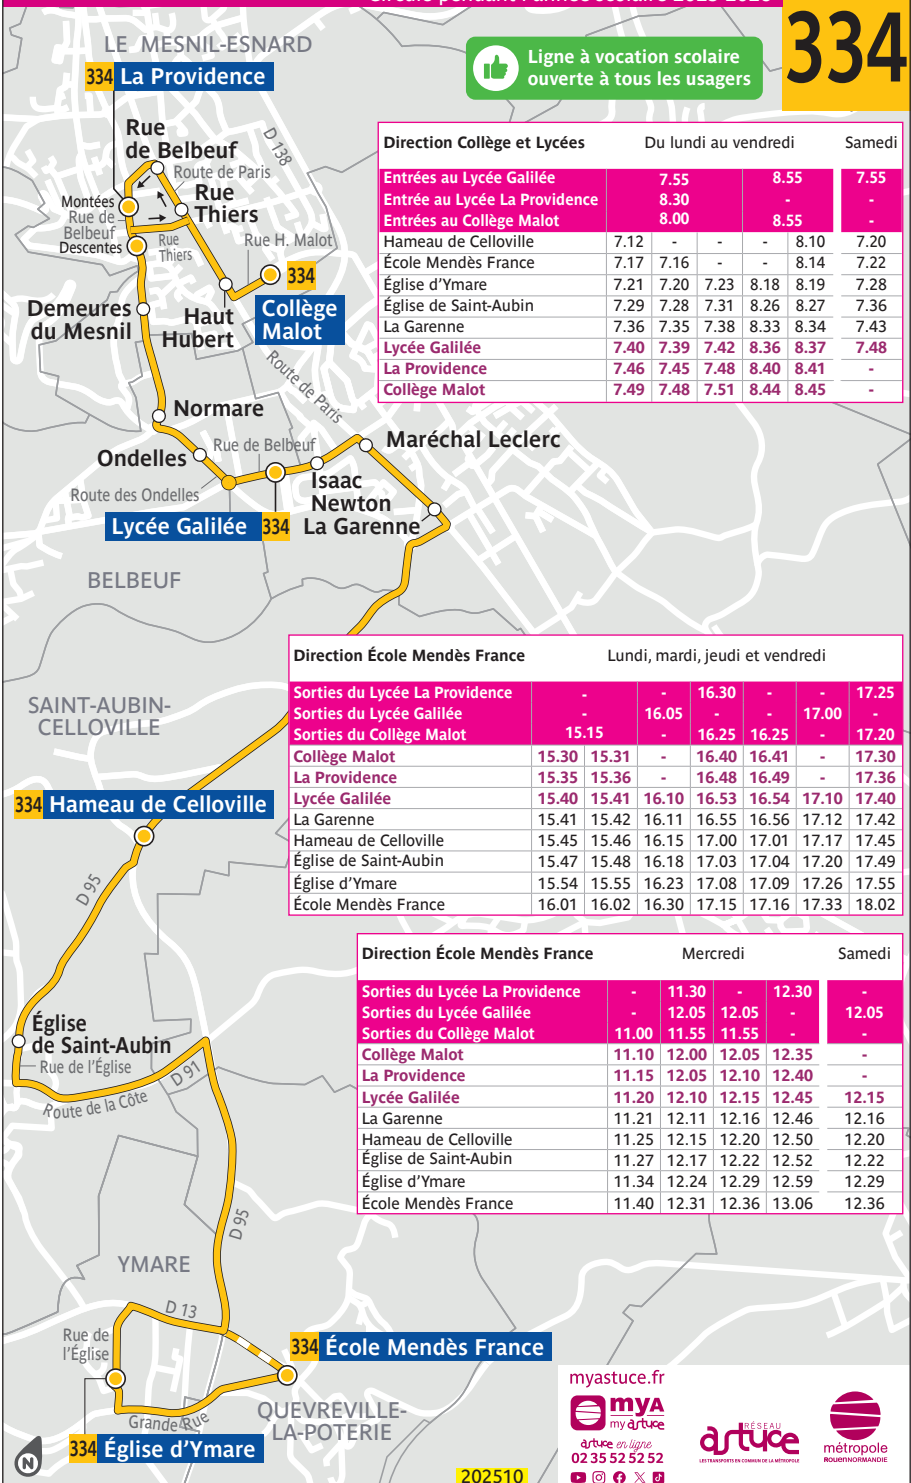

Ligne à vocation scolaire
ouverte à tous les usagers

Direction Collège et Lycées	Du lundi au vendredi			Samedi		
Entrées au Lycée Galilée	7.55	-	8.55	7.55		
Entrée au Lycée La Providence	8.30	-	-	-		
Entrées au Collège Malot	8.00	-	8.55	-		
Hameau de Celloville	7.12	-	-	8.10	7.20	
École Mendès France	7.17	7.16	-	-	8.14	7.22
Église d'Ymare	7.21	7.20	7.23	8.18	8.19	7.28
Église de Saint-Aubin	7.29	7.28	7.31	8.26	8.27	7.36
La Garenne	7.36	7.35	7.38	8.33	8.34	7.43
Lycée Galilée	7.40	7.39	7.42	8.36	8.37	7.48
La Providence	7.46	7.45	7.48	8.40	8.41	-
Collège Malot	7.49	7.48	7.51	8.44	8.45	-

Direction École Mendès France	Lundi, mardi, jeudi et vendredi						
Sorties du Lycée La Providence	-	-	16.30	-	-	17.25	
Sorties du Lycée Galilée	-	16.05	-	-	17.00	-	
Sorties du Collège Malot	15.15	-	16.25	16.25	-	17.20	
Collège Malot	15.30	15.31	-	16.40	16.41	-	17.30
La Providence	15.35	15.36	-	16.48	16.49	-	17.36
Lycée Galilée	15.40	15.41	16.10	16.53	16.54	17.10	17.40
La Garenne	15.41	15.42	16.11	16.55	16.56	17.12	17.42
Hameau de Celloville	15.45	15.46	16.15	17.00	17.01	17.17	17.45
Église de Saint-Aubin	15.47	15.48	16.18	17.03	17.04	17.20	17.49
Église d'Ymare	15.54	15.55	16.23	17.08	17.09	17.26	17.55
École Mendès France	16.01	16.02	16.30	17.15	17.16	17.33	18.02

Direction École Mendès France	Mercredi				Samedi
Sorties du Lycée La Providence	-	11.30	-	12.30	-
Sorties du Lycée Galilée	-	12.05	12.05	-	12.05
Sorties du Collège Malot	11.00	11.55	11.55	-	-
Collège Malot	11.10	12.00	12.05	12.35	-
La Providence	11.15	12.05	12.10	12.40	-
Lycée Galilée	11.20	12.10	12.15	12.45	12.15
La Garenne	11.21	12.11	12.16	12.46	12.16
Hameau de Celloville	11.25	12.15	12.20	12.50	12.20
Église de Saint-Aubin	11.27	12.17	12.22	12.52	12.22
Église d'Ymare	11.34	12.24	12.29	12.59	12.29
École Mendès France	11.40	12.31	12.36	13.06	12.36