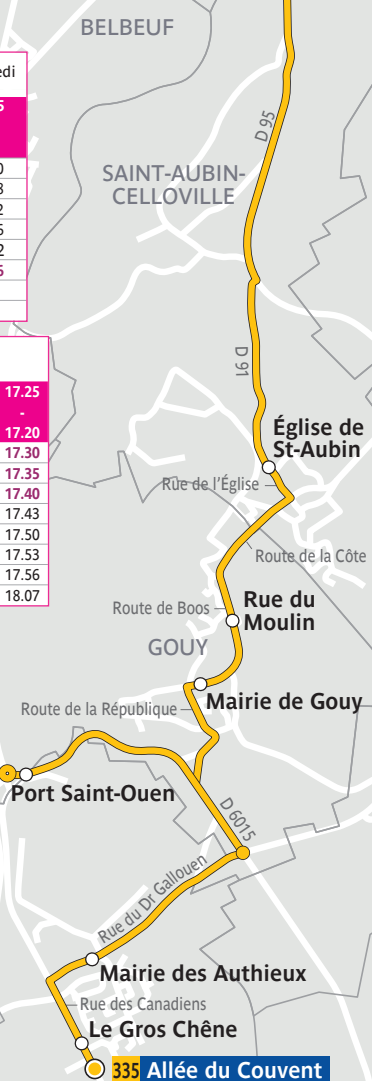

335

Ligne à vocation scolaire ouverte à tous les usagers

Direction Collège et Lycées	Du lundi au vendredi				Samedi
Entrées au Lycée Galilée	7.55	-	8.55	-	7.55
Entrée au Lycée La Providence	-	8.30	-	-	-
Entrées au Collège Malot	8.00	-	8.55	-	-
Allée du Couvent	7.10	7.12	7.35	8.10	7.20
Port Saint-Ouen	7.17	7.19	7.43	8.18	7.28
Mairie de Gouy	7.21	7.23	7.47	8.22	7.32
Église de Saint-Aubin	7.27	7.29	7.52	8.26	7.36
La Garenne	7.33	7.35	7.59	8.32	7.42
Lycée Galilée	7.39	7.41	8.05	8.36	7.46
La Providence	7.44	7.46	8.13	8.41	-
Collège Malot	7.49	7.51	-	8.45	-

Direction Allée du Couvent	Lundi, mardi, jeudi, vendredi				
Sorties du Lycée La Providence	-	-	16.30	-	17.25
Sorties du Lycée Galilée	-	16.05	-	17.00	-
Sorties du Collège Hector Malot	15.15	-	16.25	-	17.20
Collège Malot	15.30	-	16.40	16.41	17.30
La Providence	15.35	-	16.45	16.46	17.35
Lycée Galilée	15.40	16.15	16.50	16.51	17.10
La Garenne	15.44	16.19	16.53	16.54	17.13
Église de Saint-Aubin	15.50	16.25	17.02	17.03	17.20
Mairie de Gouy	15.55	16.30	17.05	17.06	17.23
Port Saint-Ouen	15.58	16.33	17.08	17.09	17.26
Allée du Couvent	16.08	16.43	17.19	17.20	18.07

Direction Allée du Couvent	Mercredi				Samedi
Sortie du Lycée La Providence	-	-	-	12.30	-
Sorties du Lycée Galilée	-	12.05	-	-	12.05
Sorties du Collège Hector Malot	11.00	-	11.55	-	-
Collège Malot	11.10	12.00	12.05	12.35	-
La Providence	11.15	12.05	12.10	12.40	-
Lycée Galilée	11.20	12.10	12.15	12.45	12.15
La Garenne	11.23	12.13	12.18	12.48	12.18
Église de Saint-Aubin	11.28	12.18	12.23	12.55	12.24
Mairie de Gouy	11.32	12.22	12.27	12.59	12.27
Port Saint-Ouen	11.35	12.25	12.30	13.02	12.31
Allée du Couvent	11.46	12.36	12.41	13.13	12.41