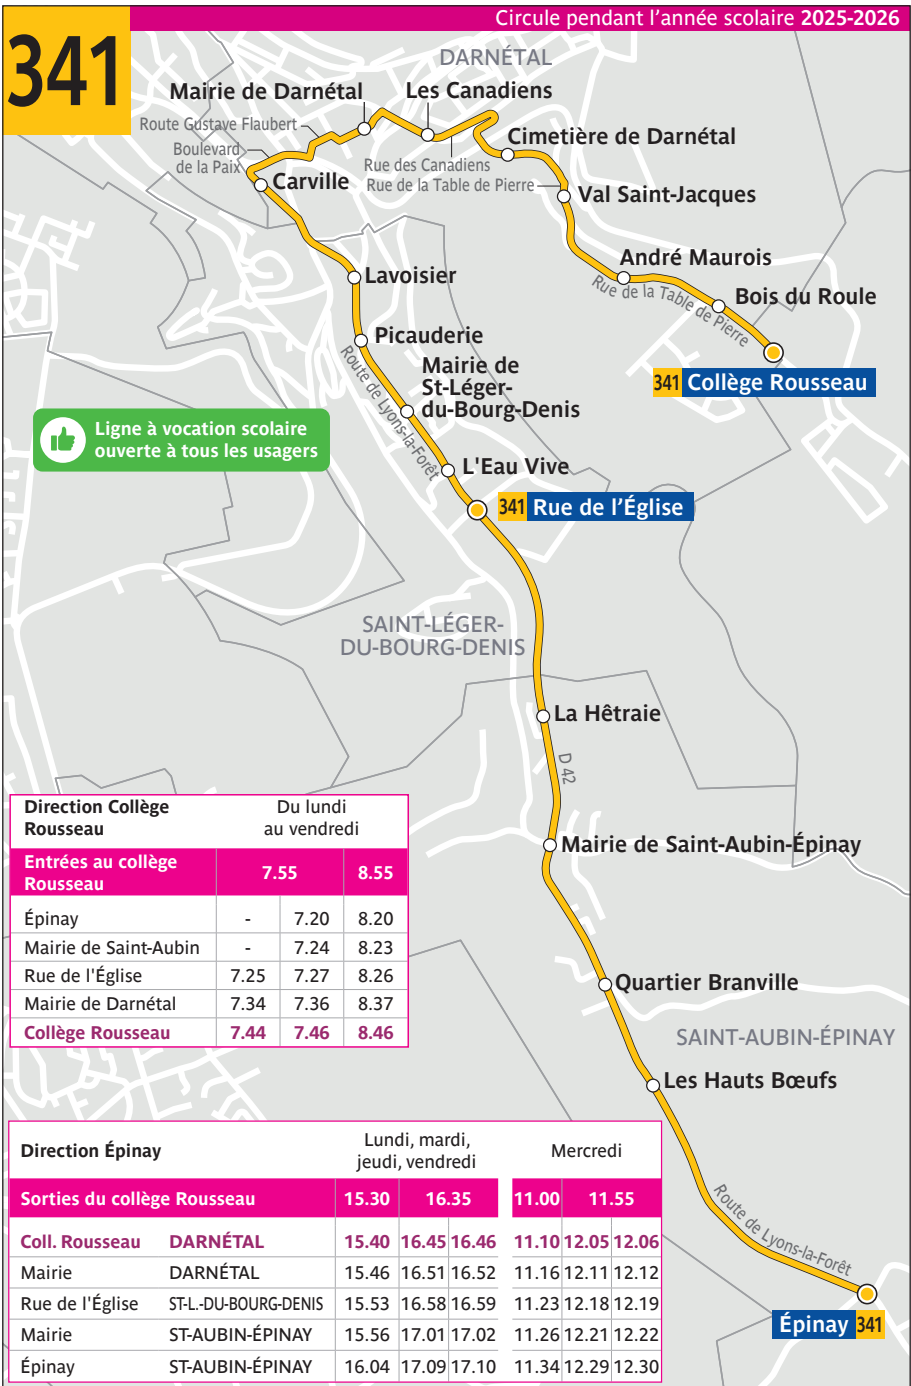

# 341

Ligne à vocation scolaire ouverte à tous les usagers

Direction Collège Rousseau		Du lundi au vendredi	
Entrées au collège Rousseau	7.55	8.55	
Épinay	-	7.20	8.20
Mairie de Saint-Aubin	-	7.24	8.23
Rue de l'Église	7.25	7.27	8.26
Mairie de Darnétal	7.34	7.36	8.37
Collège Rousseau	7.44	7.46	8.46

Direction Épinay		Lundi, mardi, jeudi, vendredi			Mercredi		
Sorties du collège Rousseau		15.30	16.35		11.00	11.55	
Coll. Rousseau	DARNÉTAL	15.40	16.45	16.46	11.10	12.05	12.06
Mairie	DARNÉTAL	15.46	16.51	16.52	11.16	12.11	12.12
Rue de l'Église	ST-L.-DU-BOURG-DENIS	15.53	16.58	16.59	11.23	12.18	12.19
Mairie	ST-AUBIN-ÉPINAY	15.56	17.01	17.02	11.26	12.21	12.22
Épinay	ST-AUBIN-ÉPINAY	16.04	17.09	17.10	11.34	12.29	12.30