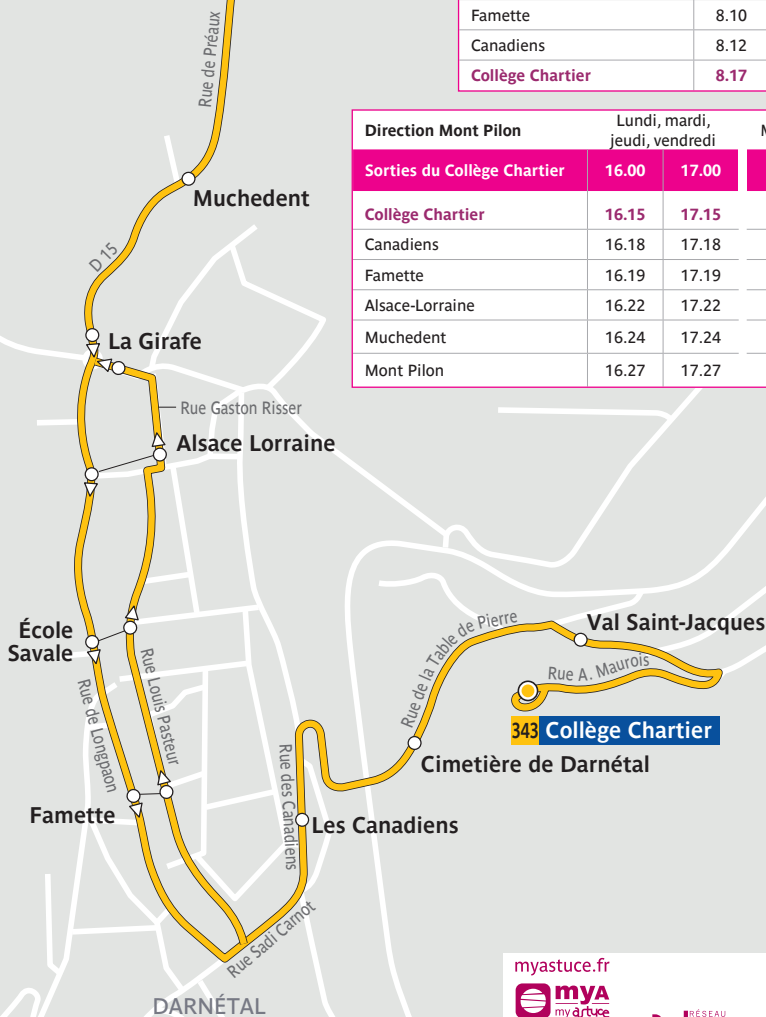

Ligne à vocation scolaire
ouverte à tous les usagers

Mont Pilon 343

Direction Collège Chartier

Du lundi
au vendredi

Entrées au Collège Chartier	8.30	9.30
Mont Pilon	8.05	9.05
Muchedent	8.06	9.06
Alsace-Lorraine	8.08	9.08
Famette	8.10	9.10
Canadiens	8.12	9.12
Collège Chartier	8.17	9.17

Direction Mont Pilon

Lundi, mardi,
jeudi, vendredi

Mercredi

Sorties du Collège Chartier	16.00	17.00	12.30
Collège Chartier	16.15	17.15	12.45
Canadiens	16.18	17.18	12.48
Famette	16.19	17.19	12.49
Alsace-Lorraine	16.22	17.22	12.52
Muchedent	16.24	17.24	12.54
Mont Pilon	16.27	17.27	12.57