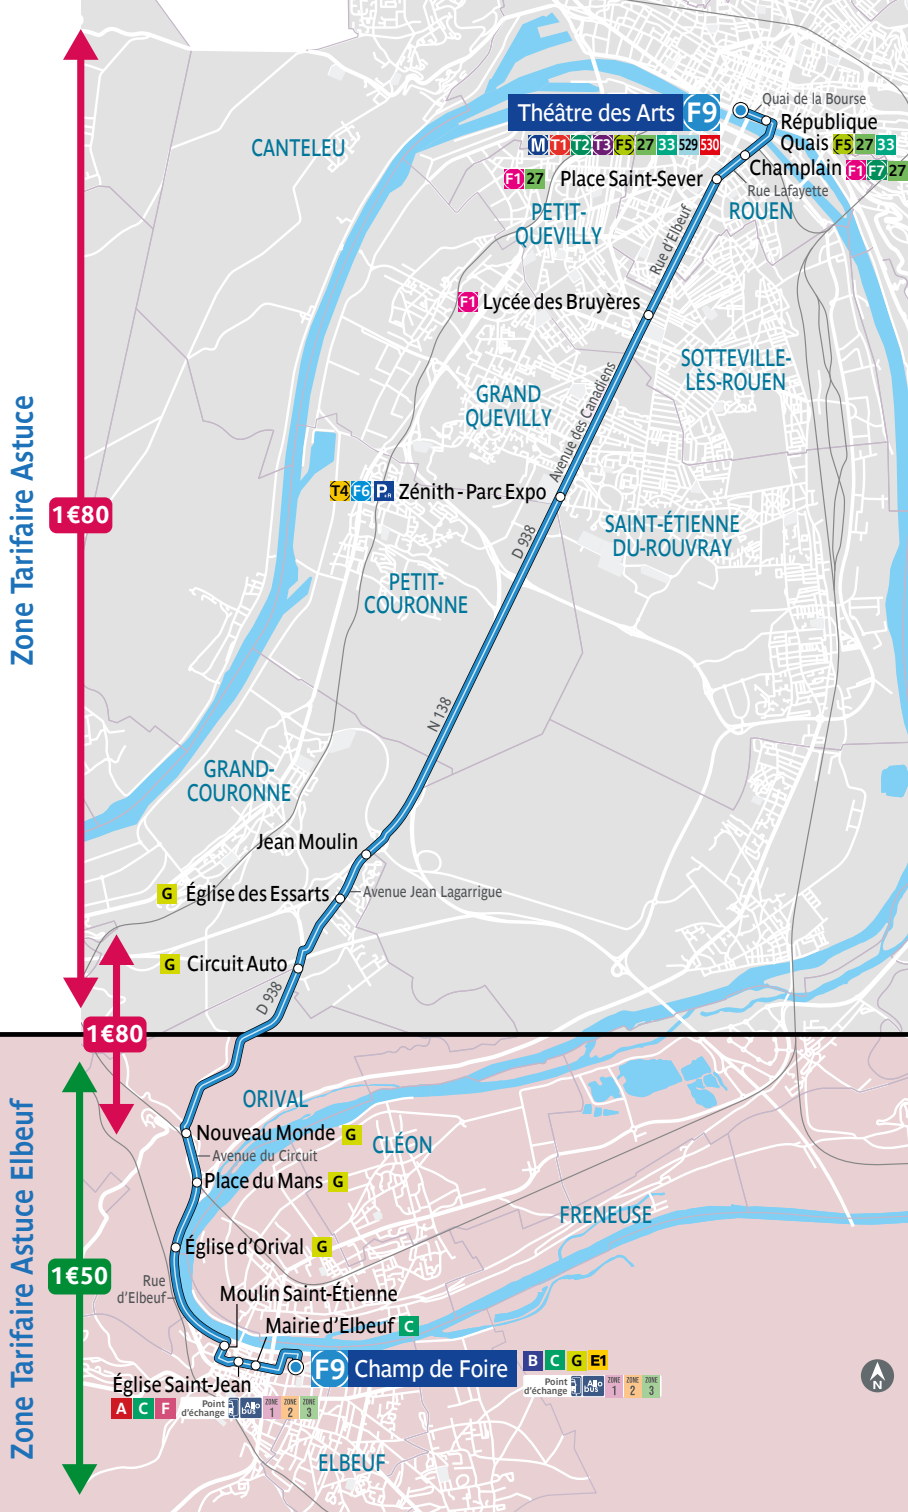

Zone Tarifaire Astuce

1€80

Zone Tarifaire Astuce Elbeuf

1€50

Théâtre des Arts **F9**

M T1 T2 T3 F5 27 33 529 530

F1 27 Place Saint-Sever

PETIT-QUEVILLY

F1 Lycée des Bruyères

T4 F6 P Zénith-Parc Expo

GRAND QUEVILLY

PETIT-COURONNE

N 138

Jean Moulin

G Église des Essarts

G Circuit Auto

ORIVAL

Nouveau Monde G

Place du Mans G

Église d'Orival G

Moulin Saint-Étienne

Mairie d'Elbeuf C

Église Saint-Jean

Champ de Foire **F9**

ZONE 1 2 3

Point d'échange 5 bus

ZONE 1 2 3

Point d'échange 5 bus

ZONE 1 2 3

Point d'échange 5 bus

ZONE 1 2 3

Point d'échange 5 bus